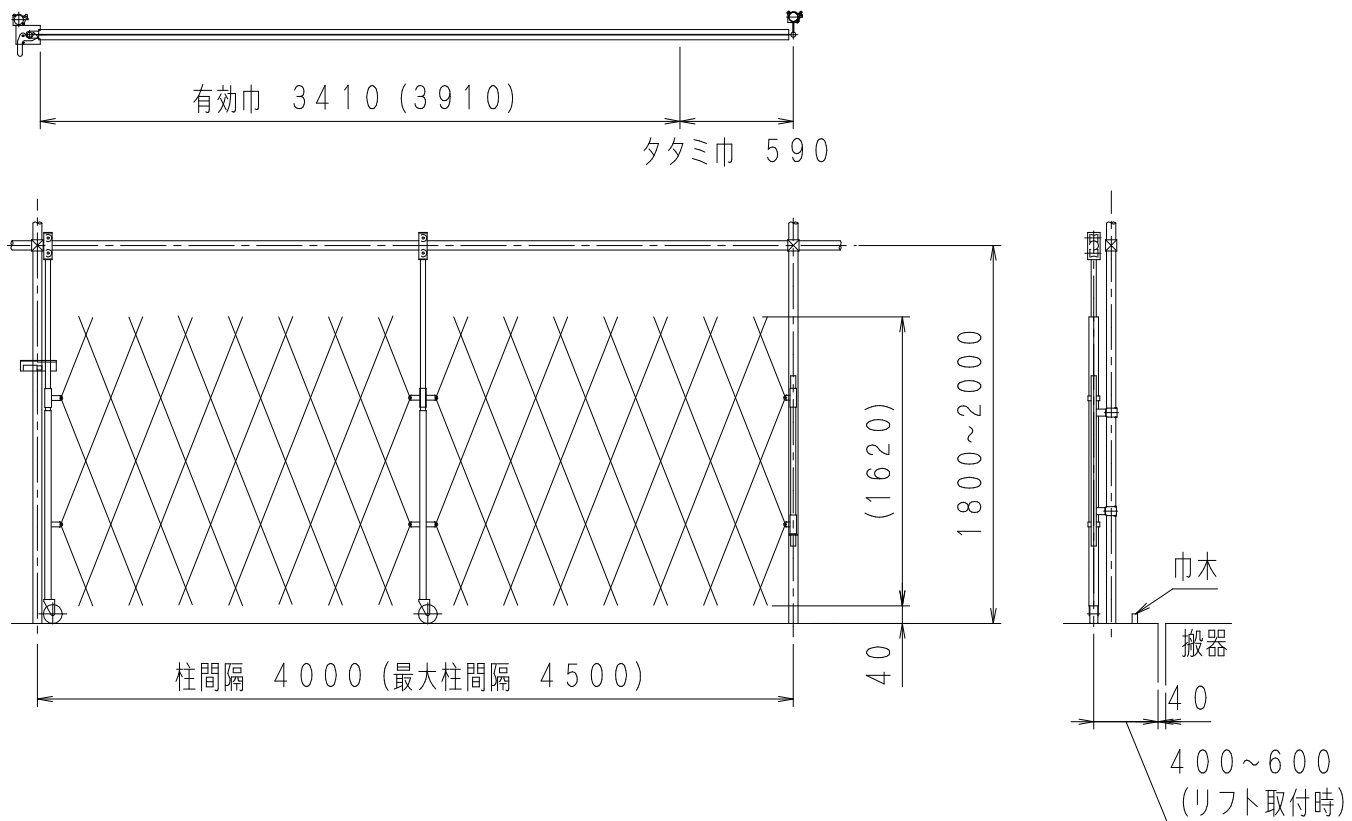

昇降路遮断装置

HDJX・4型

【重量】

40Kg

ここに記載の仕様・寸法等は、改良のため変更する場合がありますので
仮設計画等に使用される前に念のためお問い合わせください。

三成研機株式会社