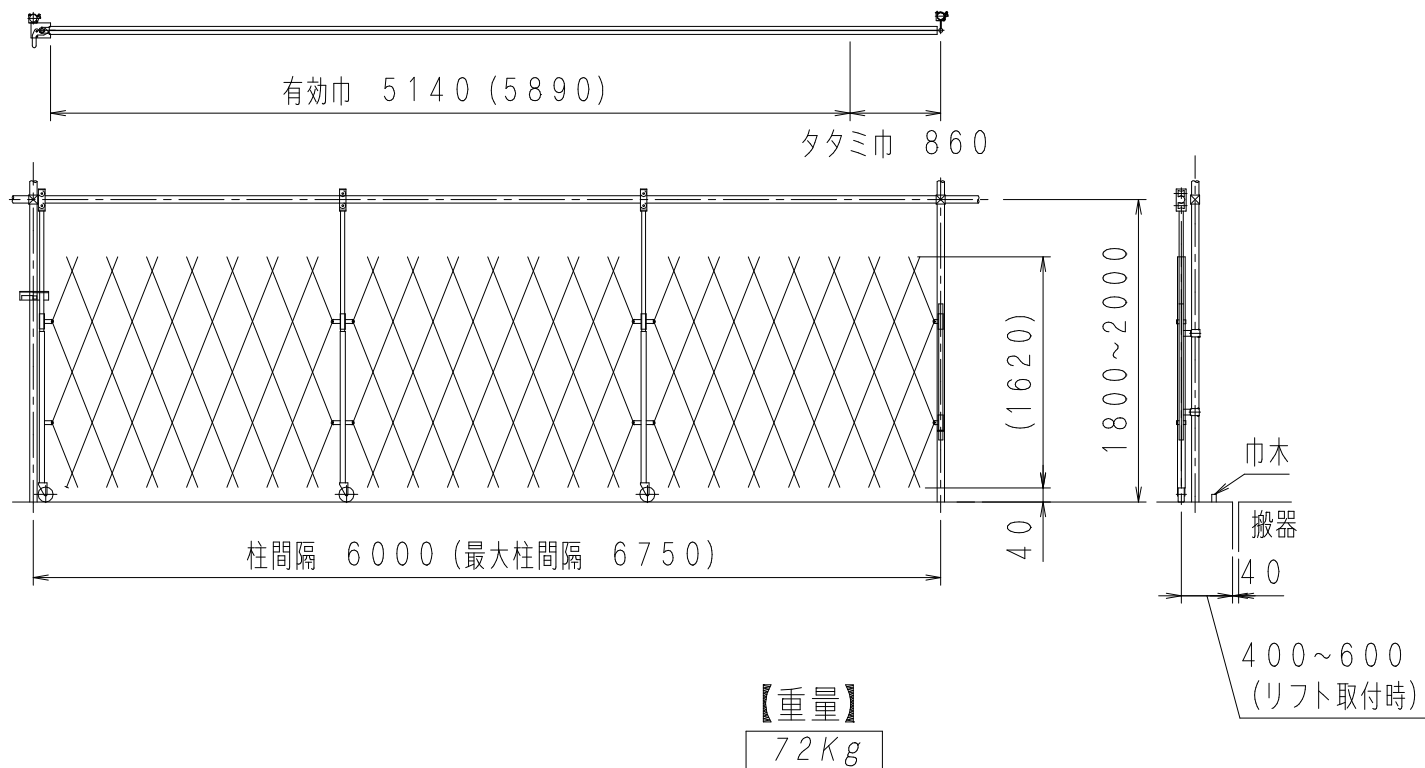

# 昇降路遮断装置

HDJX・6型

ここに記載の仕様・寸法等は、改良のため変更する場合がありますので  
仮設計画等に使用される前に念のためお問い合わせください。

三成研機株式会社