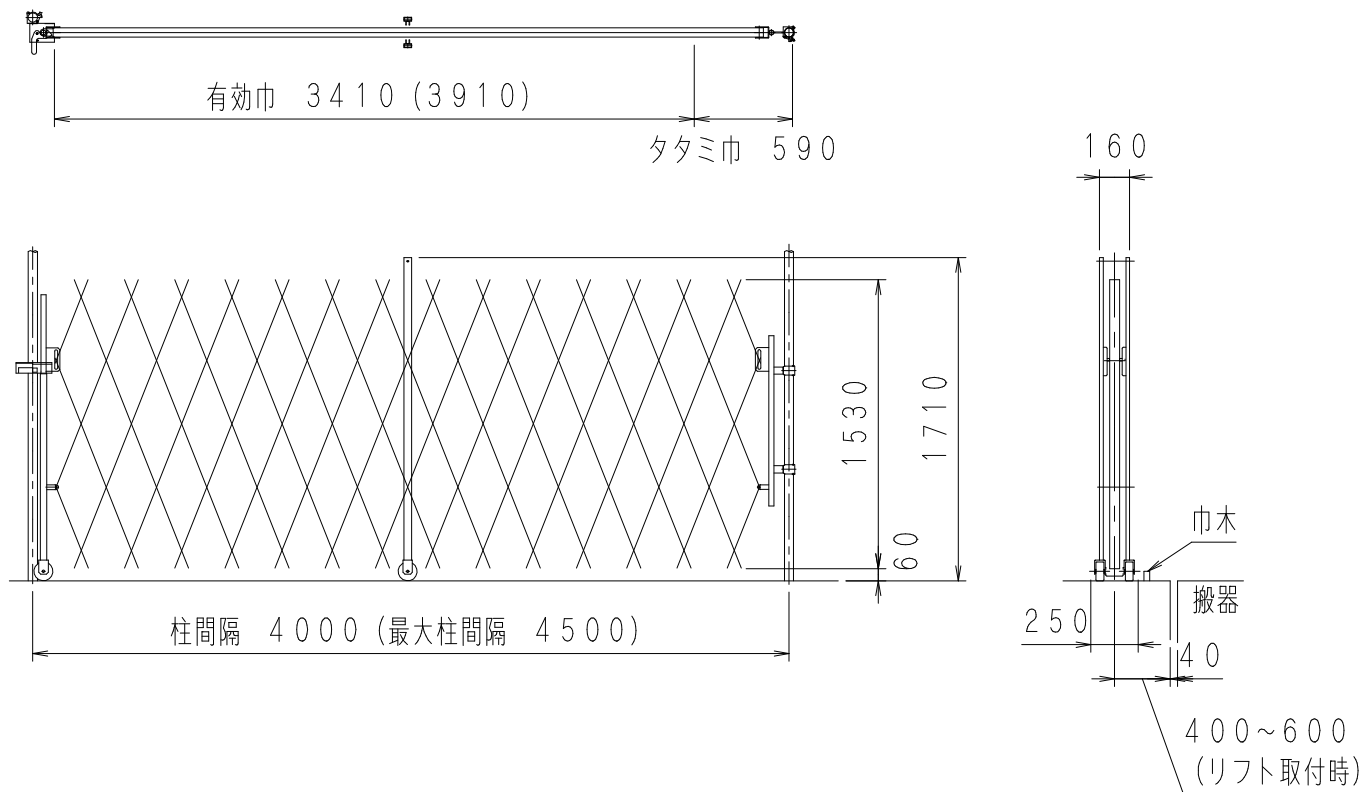

# 昇降路遮断装置

HDJX・E-4型

## 【重量】

40Kg

ここに記載の仕様・寸法等は、改良のため変更する場合がありますので  
仮設計画等に使用される前に念のためお問い合わせください。

三成研機株式会社