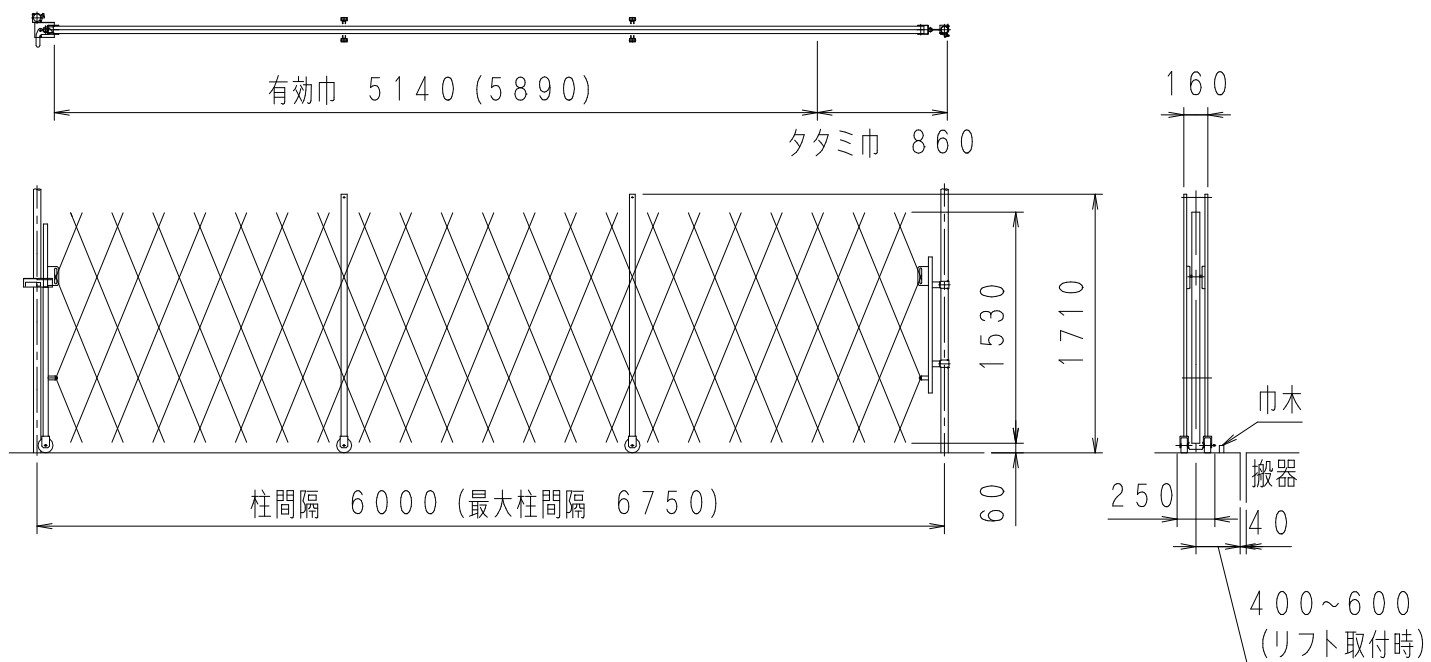

昇降路遮断装置
HDJX・E-6型

【重量】

60Kg

ここに記載の仕様・寸法等は、改良のため変更する場合がありますので
仮設計画等に使用される前に念のためお問い合わせください。

三成研機株式会社